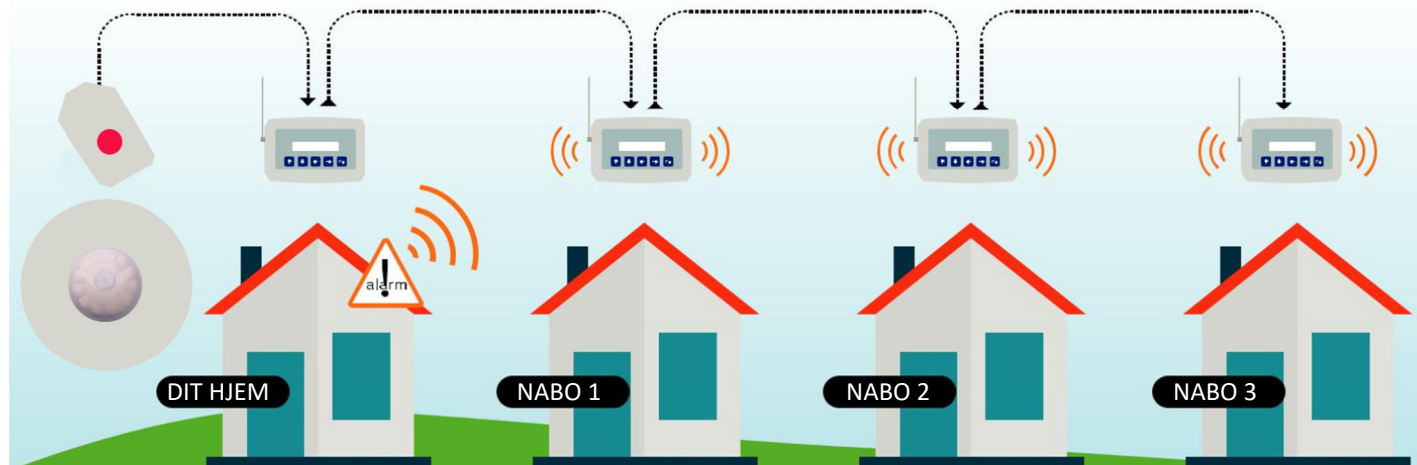

Et klik - og alle ved, der noget galt!

NaboLink er kort og godt en effektiv og enkel trygheds-alarm. Med systemet kan du hurtigt og diskret sende en trådløs alarm til naboer i tilfælde af f.eks. indbrud, hærværk, ildebefindende, trusler eller overfald i dit eget hjem.

NABOLINK trådløs alarm

NaboLink's nye RUMVAGT er en bevægelses sensor som IKKE lider af de traditionelle fejlalarmere. Den sikrer lynhurtig reaktion. Du kan have op til 16 RUMVAGT'er tilsluttet og kun du kan slå dem fra og til.

Sagt af kunde i Haderup

NaboLink er udviklet af Danske ingeniører, produceret i Danmark, og det er os du snakker med når du ringer!

Nabolink

Vejen til tryghed....

Så enkelt fungerer NaboLink

NABOALARM

NABOKALD

RUMVAGT

RØG/ALARMVAGT

VIGTIGE FEATURES

- Systemet fungerer trådløst, er let at installere og bruge
- Op til 8 fjernbetjeninger kan anvendes i samme husstand
- Indbygget lithium ion batteri sikrer fortsat drift ved strømsvigt
- Trådløs rækkevidde op til 500 meter
- For optimal rækkevidde i tæt bebyggelse, "linker" en hederne med hinanden så rækkevidden øges.
- Leveres programmeret og parret, klar til brug!